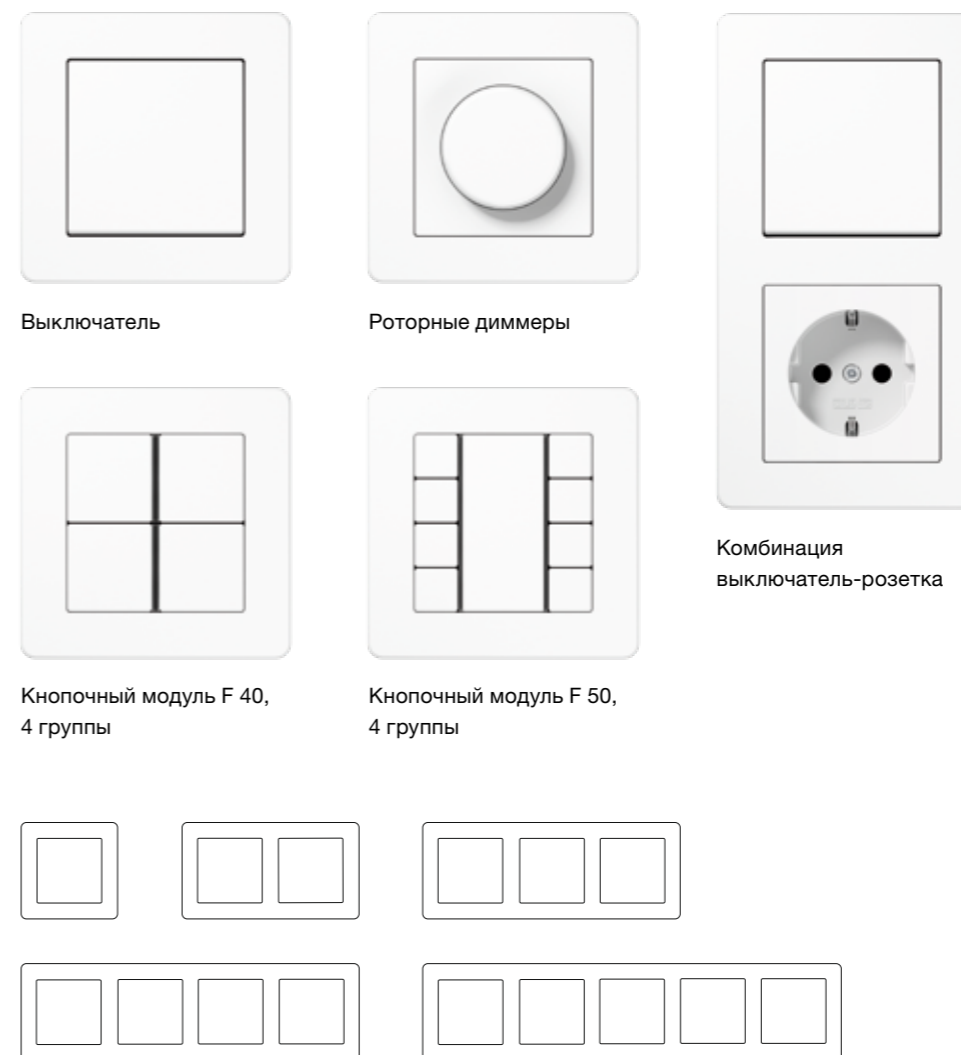

Материал рамки

термопласт
Рекомендация: комбинируйте рамку с накладкой, выполненной из глянцевого термопласта (ударопрочного).

Размеры рамки

1-постовая	85 MM x 85 MM
2-постовая	85 MM x 156 MM
3-постовая	85 MM x 227 MM
4-постовая	85 MM x 298 MM
5-постовая	85 MM x 369 MM

Рамки можно устанавливать горизонтально и вертикально.