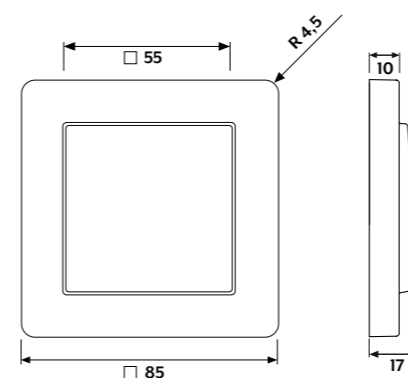

#### Размеры рамки

1-постовая	85 MM x 85 MM
2-постовая	85 MM x 156 MM
3-постовая	85 MM x 227 MM
4-постовая	85 MM x 298 MM
5-постовая	85 MM x 369 MM

Рамки можно устанавливать горизонтально и вертикально.