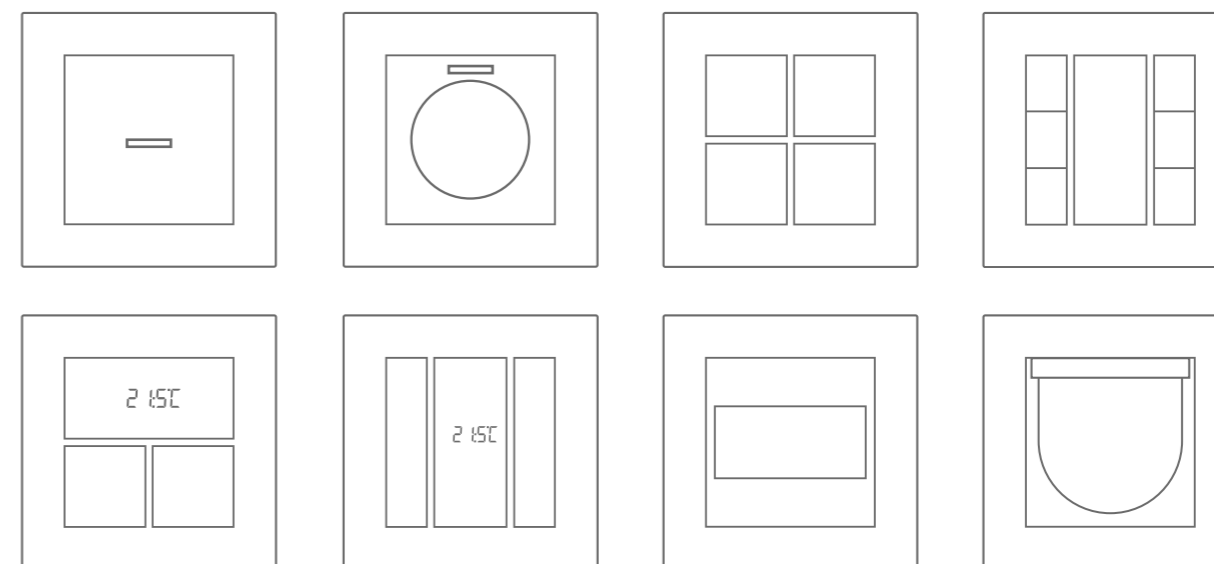

Реализация концепции умного дома с KNX

Система KNX объединяет различные функции, в частности, освещение, климат-контроль, средства безопасности и мультимедиа, для централизованного и интеллектуального управления.