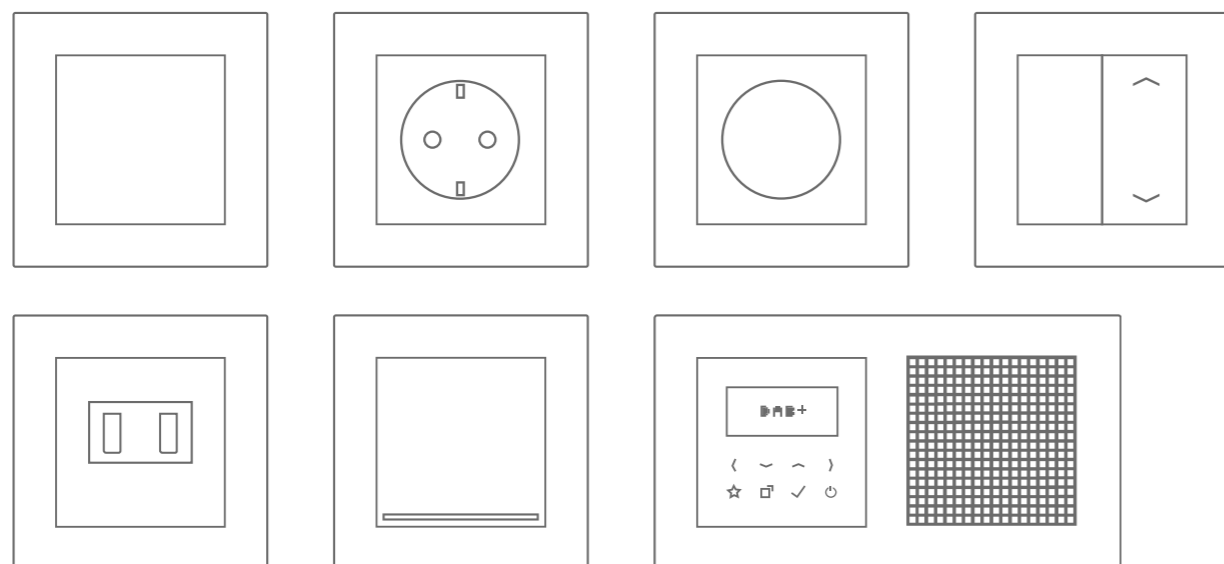

Включение и управление функциями

Оборудование для управления освещением, температурой, рольставнями или музыкой – благодаря многообразию функций серия А 550 идеально подходит для любого современного электрооборудования.