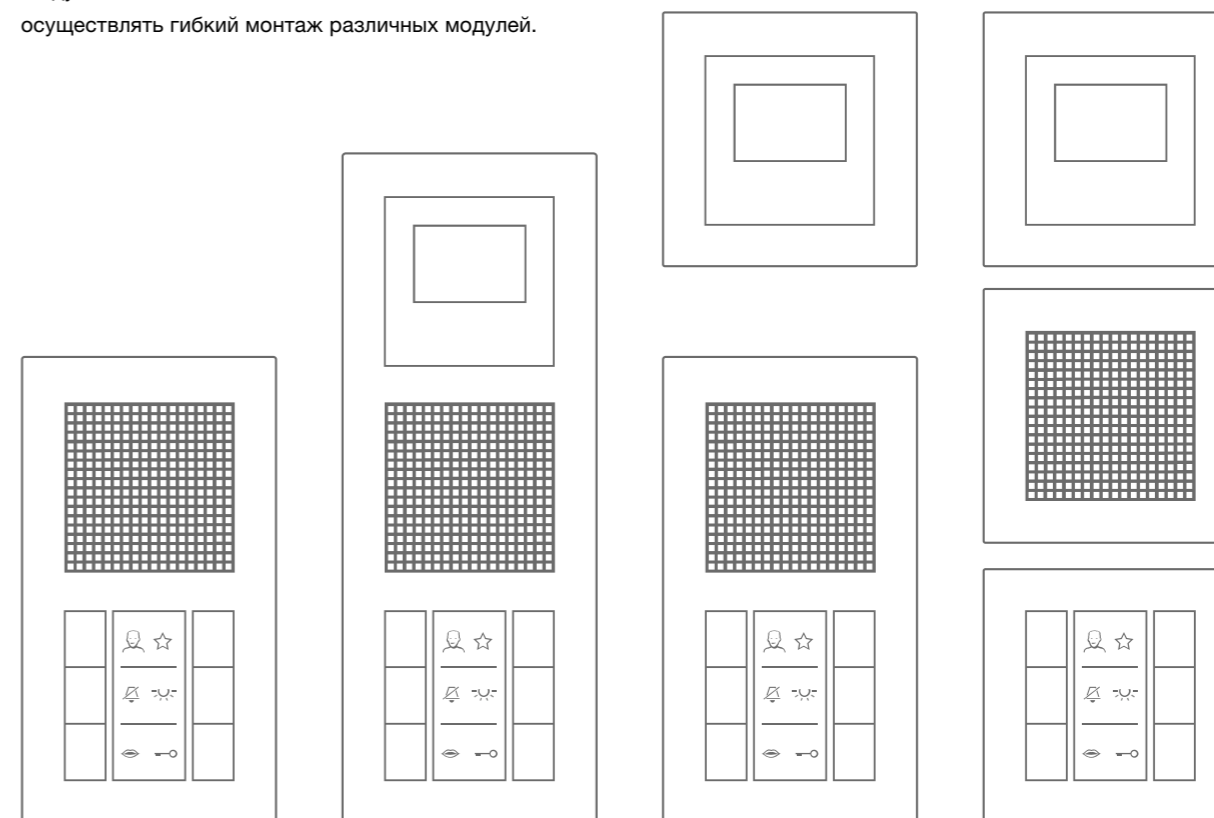

Домофон и управление домом

Внутренние панели JUNG отличаются высокой функциональностью и простотой обслуживания. Модульная система JUNG позволяет осуществлять гибкий монтаж различных модулей.