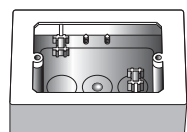

09968 - для настенного монтажа,
цвет слоновой кости
Глубина: 40 mm
Не подходит для установки:
10064..., 10065..., 10081...